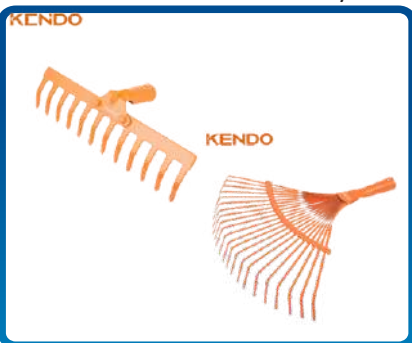

08382 TIJERA CORTA CERCOS PARA
ARBUSTOS 600MM/24"

KENDO

08394
ADAPTADOR A CONECTOR RAPIDO
MANGUERA JARDIN 1/2" KENDO

KENDO

08390 CONECTOR DE REPARACIÓN
DE MANGUERA 1/2"

KENDO

08391
CONECTOR DOBLE PARA MANGUERAS
08392
CONECTOR TRIPLE PARA MANGUERAS

KENDO

08393
ADAPTADOR PARA MANGUERA
JARDIN 1"-3/4"-1/2"

KENDO

08397
LANZA RIEGO AJUSTABLE
PARA MANGUERA

KENDO

08396 PISTOLA DE RIEGO PLÁSTICA AJUSTABLE
08395 PISTOLA DE RIEGO PLÁSTICA
8 POSICIONES

PRODUCTOS KENDO - JARDINERIA - PINTURERIA

08398
ASPERSOR DE TRES BRAZOS

08399
ASPERSOR CON ESTACA METÁLICA

KIT JUEGO BASICO DE RIEGO
4 PIEZAS PLÁSTICO
08400 1/2" 08413 3/4"

08401 KIT JUEGO DE PISTOLA
DE RIEGO 8 POSICIONES 4 PIEZAS

08402
PALITA DE JARDÍN 13" / 335 MM
08403
PALITA DE TRASPLANTE 13" / 335 MM

08404 RASTRILLO DE MANO
12" / 300 MM

08405 HORQUILLA
DE MANO 13" / 330 MM
08406 HORQUILLA Y AZADA
3 LÍNEAS 12.4"/310MM

RASTRILLO ABANICO DE JARDIN
08407 24 DIENTES
08408 12 DIENTES

08409 CONECTOR 3/4"
08410 CONECTOR 3/4" CON TOPE
08411 CONECTOR DE REPARACIÓN
DE MANGUERA 3/4"
08412 CONECTOR ADAPTADOR
DE MANGUERA 1/2" A 3/4"